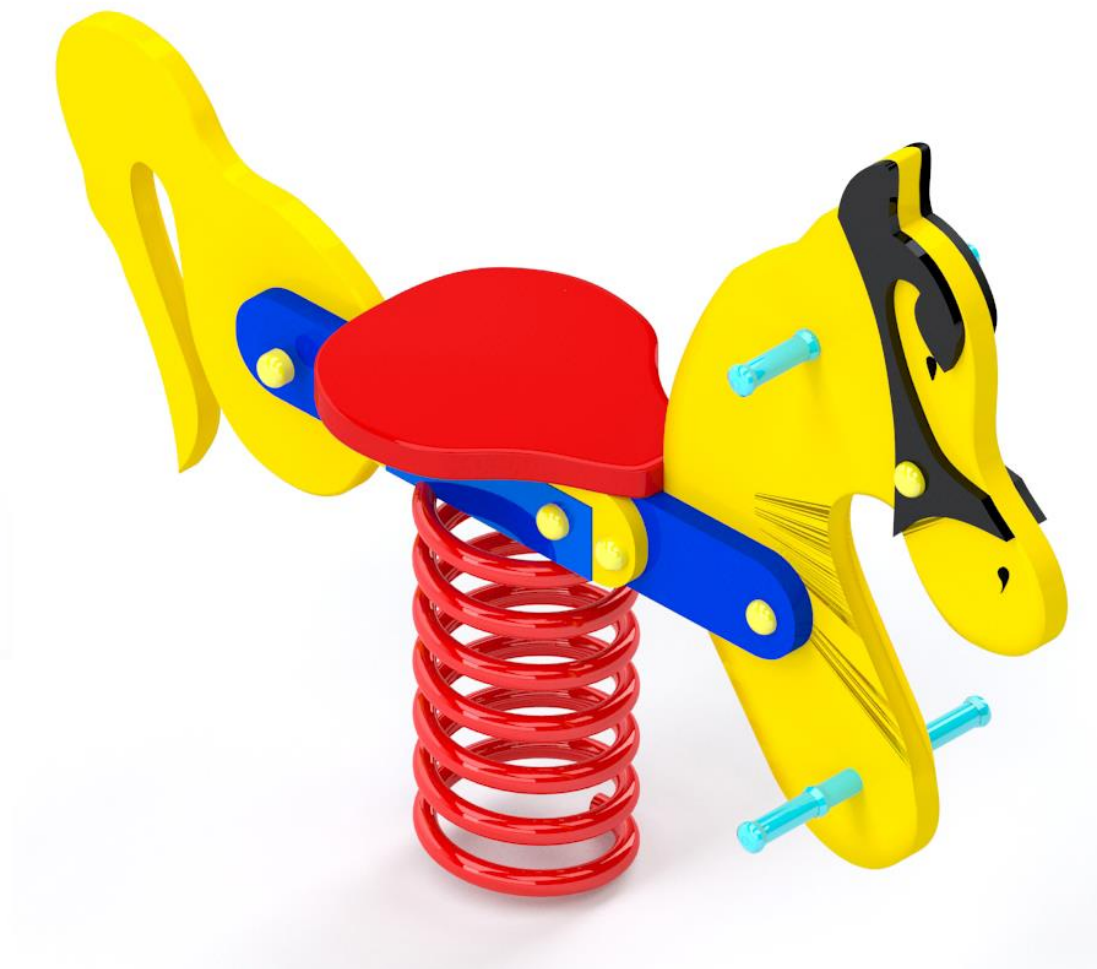

PLAC ZABAW DLA DZIECI I MŁODZIEŻY W DOBRZEWINIE

Załącznik do projektu zadania do Budżetu Obywatelskiego
gminy Szemud na rok 2018

LOKALIZACJA

Działki przy ul. Strażackiej w Dobrzewinie:

- 202/3
- 202/4
- 202/5
- 202/6

WYMOGI

- BEZPIECZEŃSTWO
- JAKOŚĆ
- TRWAŁOŚĆ

- MATERIAŁ:
 - METAL
 - HDPE
- DREWNO TYLKO W:
 - SIEDZISKACH I OPARCIACH ŁAWEK
 - BLACIE STOŁU
 - OBRAMOWANIU BULODROMU

BUJAK

KOSZT OK. 1500 ZŁ

ZDJĘCIE POGLĄDOWE POWYŻEJ ZE STRONY PRODUCENTA URZĄDZEŃ
<http://www.avisplacezabaw.pl/produkty/bujaki/bujak-konik>

HUŚTAWKA

KOSZT OK. 2000 ZŁ

ZDJĘCIE POGLĄDOWE POWYŻEJ ZE STRONY PRODUCENTA URZĄDZEŃ
<http://www.avisplacezabaw.pl/produkty/hustawki-wagowe/hustawka-wagowa-pieski>

KARUZELA

KOSZT OK. 6000 ZŁ

ZDJĘCIE POGLĄDOWE POWYŻEJ ZE STRONY PRODUCENTA URZĄDZEŃ
<http://www.avisplacezabaw.pl/produkty/karuzele/karuzela-tarczowa-z-siedziskami-b>

ZESTAW DO STREET WORKOUT

KOSZT OK. 5500 ZŁ

ZDJĘCIE POGLĄDOWE POWYŻEJ ZE STRONY PRODUCENTA URZĄDZEŃ
<http://www.avisplacezabaw.pl/produkty/street-workout/zestaw-nr-9>

SŁUP Z KOSZEM

KOSZT OK. 2000 ZŁ

ZDJĘCIE POGLĄDOWE POWYŻEJ ZE STRONY PRODUCENTA URZĄDZEŃ
<http://www.avisplacezabaw.pl/produkty/sciezki-zdrowia/slup-z-koszem>