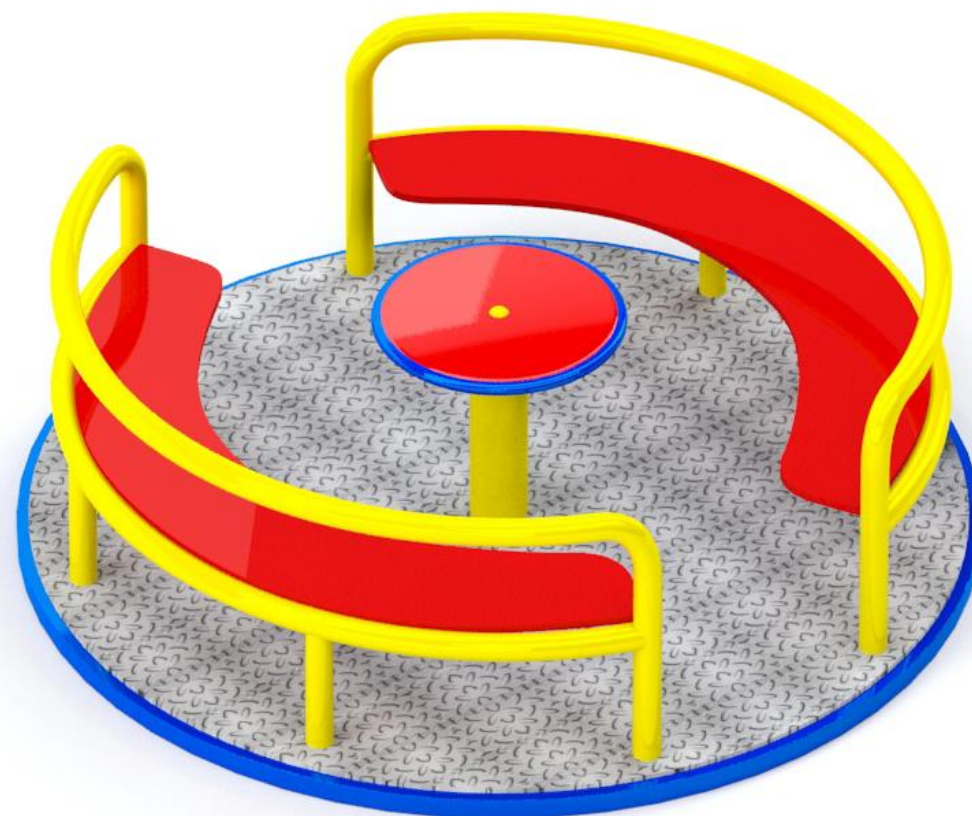

WYMOGI

- BEZPIECZEŃSTWO
- JAKOŚĆ
- TRWAŁOŚĆ

- MATERIAŁ:
 - METAL
 - HDPE
- DREWNO TYLKO W:
 - SIEDZISKACH I OPARCIACH ŁAWEK
 - BLACIE STOŁU
 - OBRAMOWANIU BULODROMU

BUJAK

KOSZT OK. 1500 ZŁ

ZDJĘCIE POGLĄDOWE POWYŻEJ ZE STRONY PRODUCENTA URZĄDZEŃ
<http://www.avisplacezabaw.pl/produkty/bujaki/bujak-konik>

HUŚTAWKA

KOSZT OK. 2000 ZŁ

ZDJĘCIE POGLĄDOWE POWYŻEJ ZE STRONY PRODUCENTA URZĄDZEŃ
<http://www.avisplacezabaw.pl/produkty/hustawki-wagowe/hustawka-wagowa-pieski>

KARUZELA

KOSZT OK. 6000 ZŁ

ZDJĘCIE POGLĄDOWE POWYŻEJ ZE STRONY PRODUCENTA URZĄDZEŃ
<http://www.avisplacezabaw.pl/produkty/karuzele/karuzela-tarczowa-z-siedziskami-b>

ZESTAW DO STREET WORKOUT

KOSZT OK. 5500 ZŁ

ZDJĘCIE POGLĄDOWE POWYŻEJ ZE STRONY PRODUCENTA URZĄDZEŃ
<http://www.avisplacezabaw.pl/produkty/street-workout/zestaw-nr-9>

SŁUP Z KOSZEM

KOSZT OK. 2000 ZŁ

ZDJĘCIE POGLĄDOWE POWYŻEJ ZE STRONY PRODUCENTA URZĄDZEŃ
<http://www.avisplacezabaw.pl/produkty/sciezki-zdrowia/slup-z-koszem>

ZESTAW DO SIATKÓWKI PLAŻOWEJ

KOSZT OK. 2000 ZŁ

- słupki z osłonami
- siatka z antenkami
- linie
- **regulowana wysokość siatki**

ZDJĘCIE POGLĄDOWE POWYŻEJ ZE STRONY PRODUCENTA URZĄDZEŃ
<http://romisport.pl/pl/oferta/siatkówka/słupki/kompletny-zestaw-do-siatkówki-słupki,-siatka,-osłony,-antenki,-linie,-piłka-mikasa-detail>