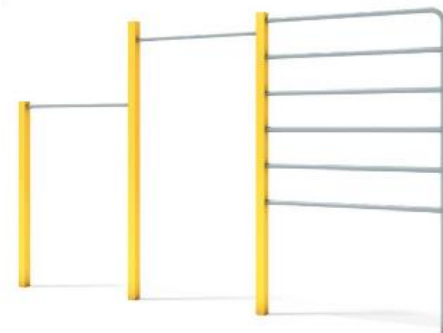

ZDJĘCIE POGLĄDOWE POWYŻEJ ZE STRONY WWW.BULODROM.PL
<http://www.bulodrom.pl/bulodrom/pokaz/id/17>

ŁAWKA Z OPARCIEM

KOSZT OK. 800 ZŁ

(2 SZTUKI – 1600 ZŁ)

ZDJĘCIE POGLĄDOWE POWYŻEJ ZE STRONY PRODUCENTA URZĄDZEŃ
<http://www.avisplacezabaw.pl/produkty/mala-architektura/lawka-stala-z-oparciem>

KOMPLET GRILLOWY

KOSZT OK. 900 ZŁ

ZDJĘCIE POGLĄDOWE POWYŻEJ ZE STRONY PRODUCENTA URZĄDZEŃ
<http://www.avisplacezabaw.pl/produkty/mala-architektura/komplet-gillowy>

MONTAŻ URZĄDZEŃ

KOSZT OK. 4500 ZŁ

ZDJĘCIA POGLĄDOWE POWYŻEJ ZE STRON PRODUCENTÓW URZĄDZEŃ
WWW.AVISPLACEZABAW.PL ORAZ WWW.ROMISPORT.PL