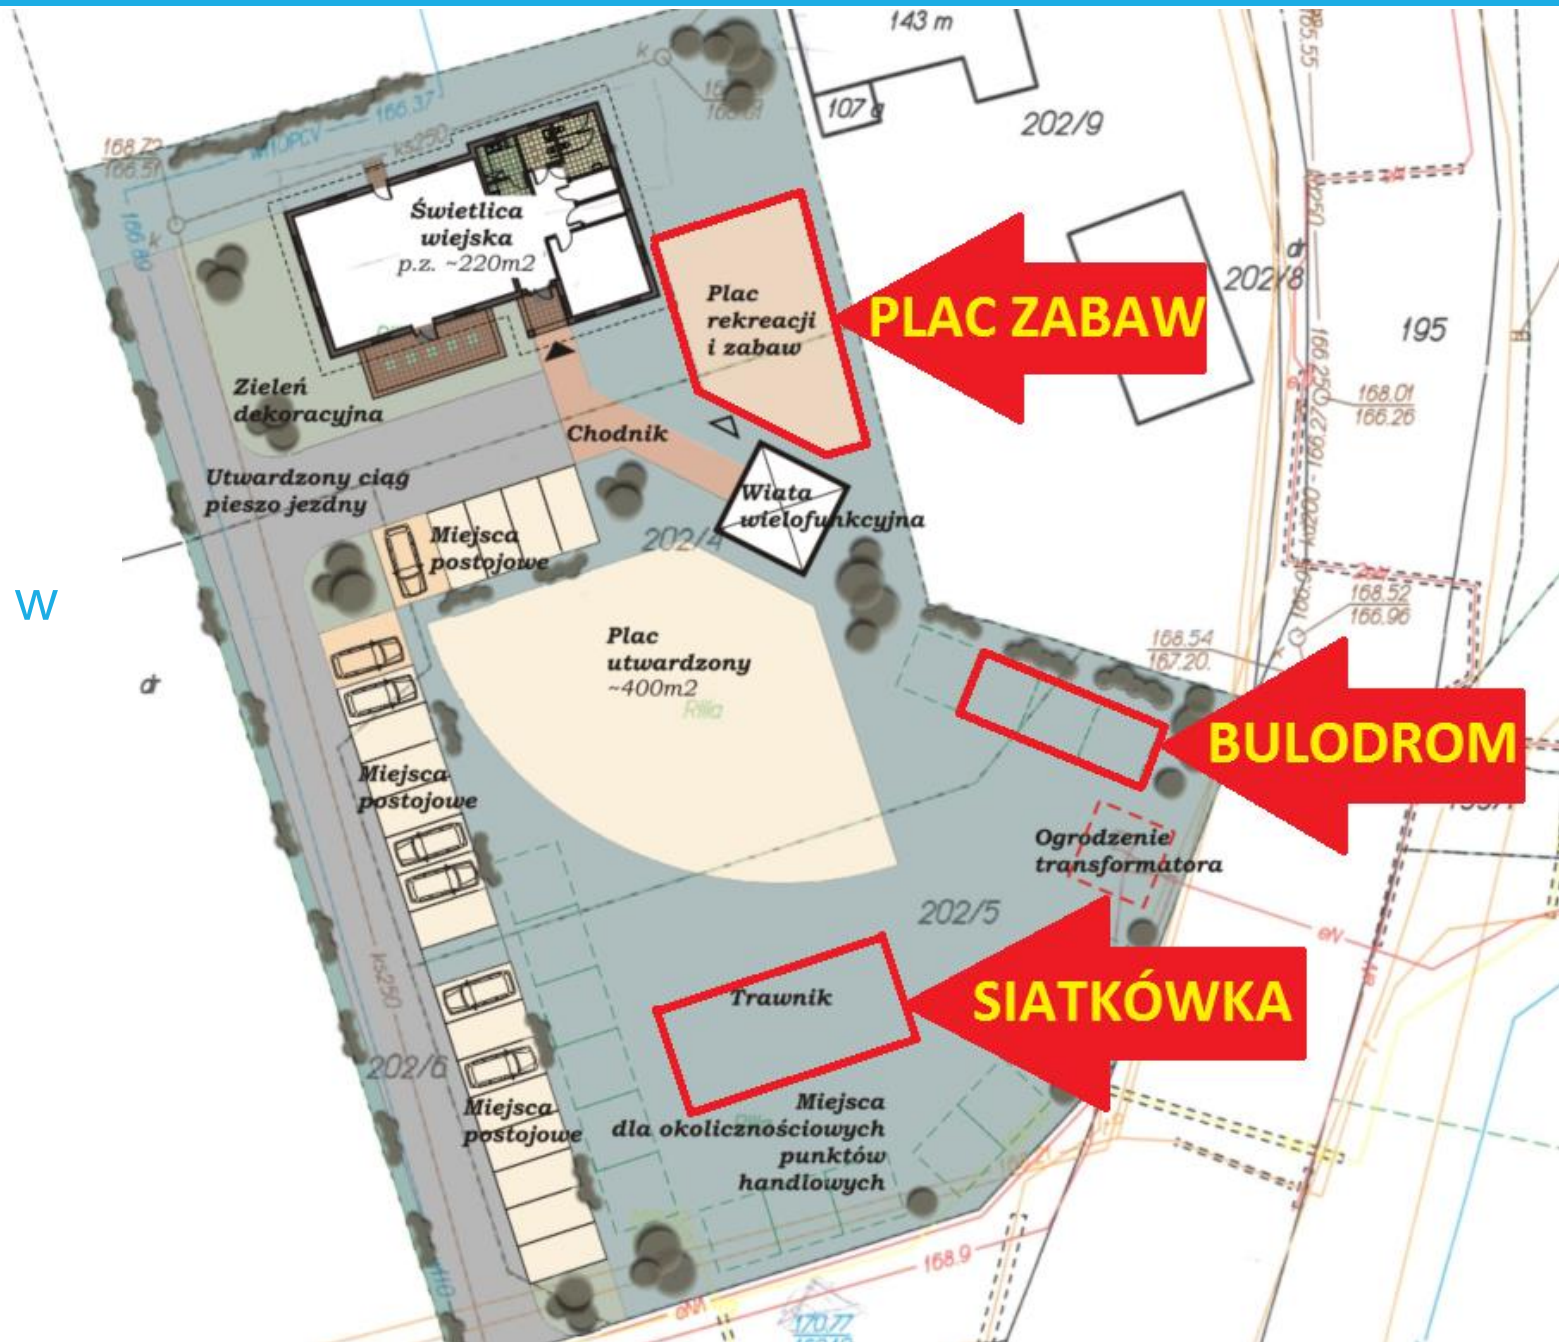

PLAC ZABAW DLA DZIECI I MŁODZIEŻY W DOBRZEWINIE

Załącznik do projektu zadania do Budżetu Obywatelskiego
gminy Szemud na rok 2018

LOKALIZACJA

Działki przy ul. Strażackiej w Dobrzewinie:

- 202/3
- 202/4
- 202/5
- 202/6